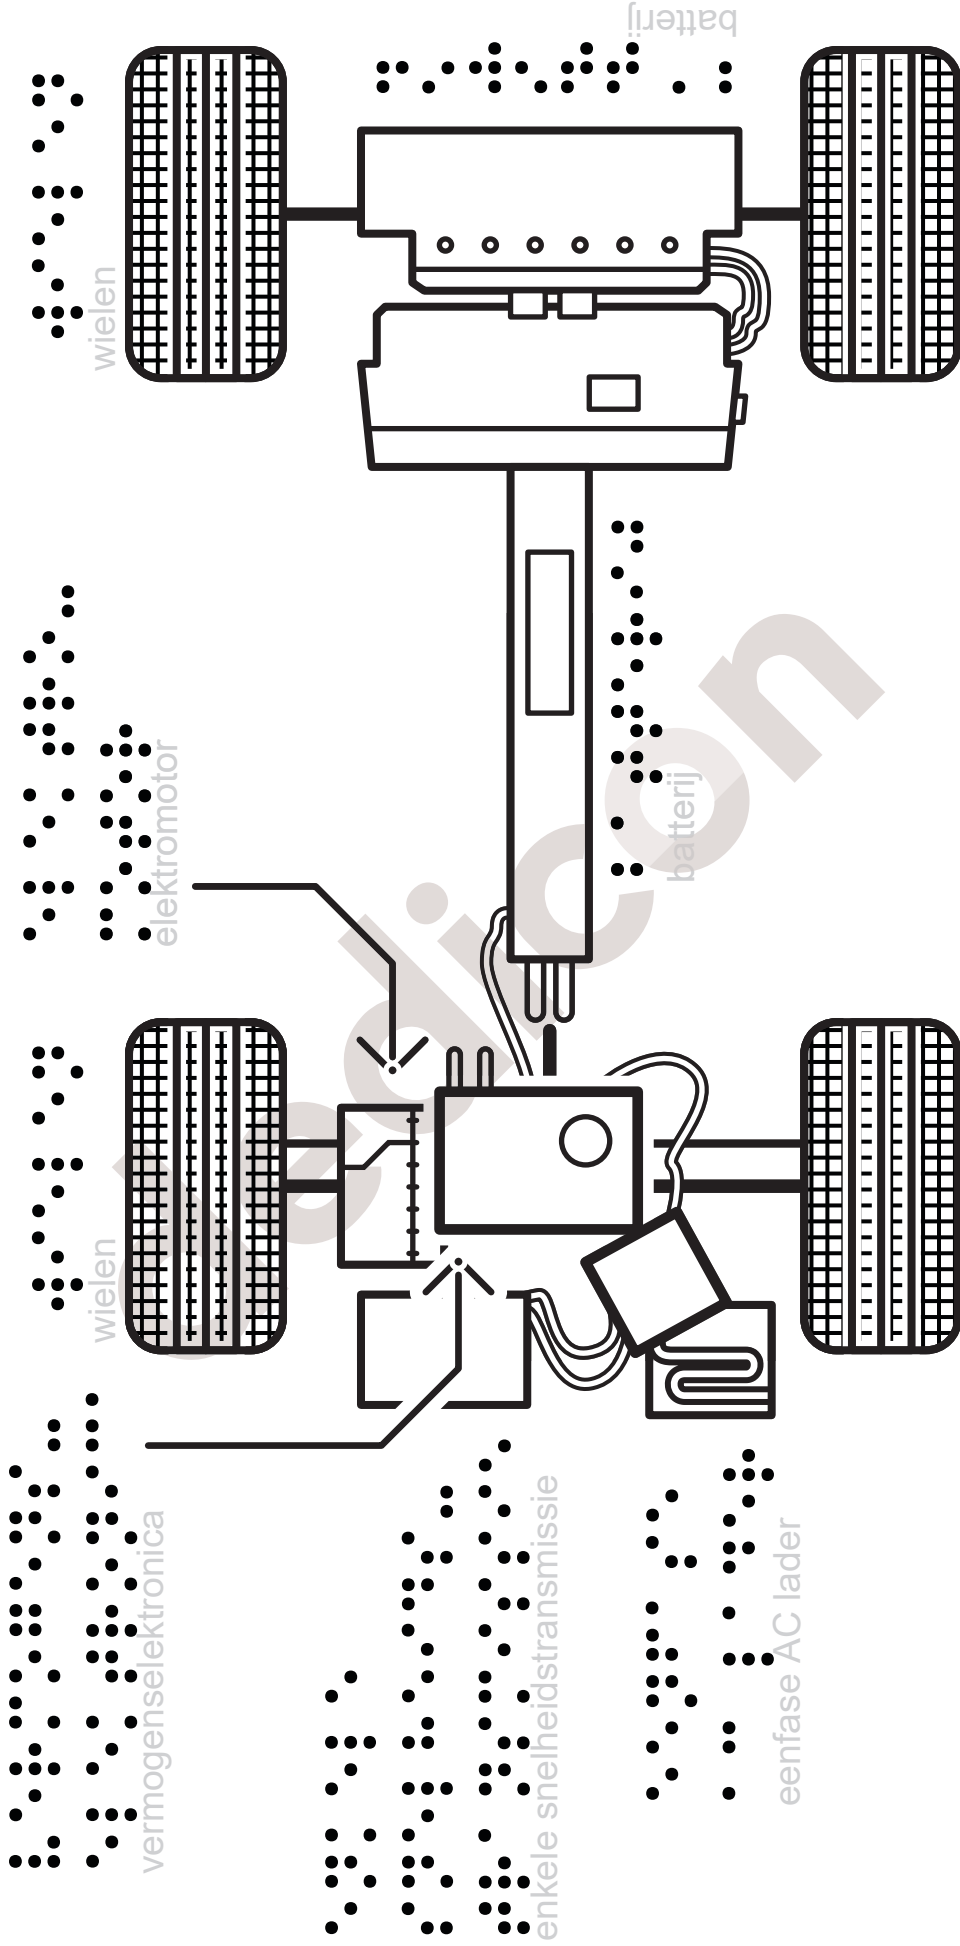

Op de tast...
leerweg 3D-2D
voortgezet, basisset.
LOSBLADIG

Op de tast...

Leerweg 3D-2D
voortgezet

De bijbehorende lesbrieven zijn te vinden op
www.eduvip.nl/leerweg-3d-2d-online-6/

Dedicon, 2022 versie 01

341676_1

Dit is een inzage-exemplaar. Kopiëren en vermenigvuldigen is niet toegestaan.
Deze tekening komt uit een Op de Tast boek, uitsluitend te bestellen door of
voor leerlingen met een visuele beperking op <https://educatief.dedicon.nl>

© dedicon

elektrische auto plattegrond

hybride auto schematisch

● brug zijaanzicht met twee vrachtwagens

● brug vooraanzicht

● brug achteraanzicht

● brug bovenaanzicht

● brug vooraanzicht met twee vrachtwagens