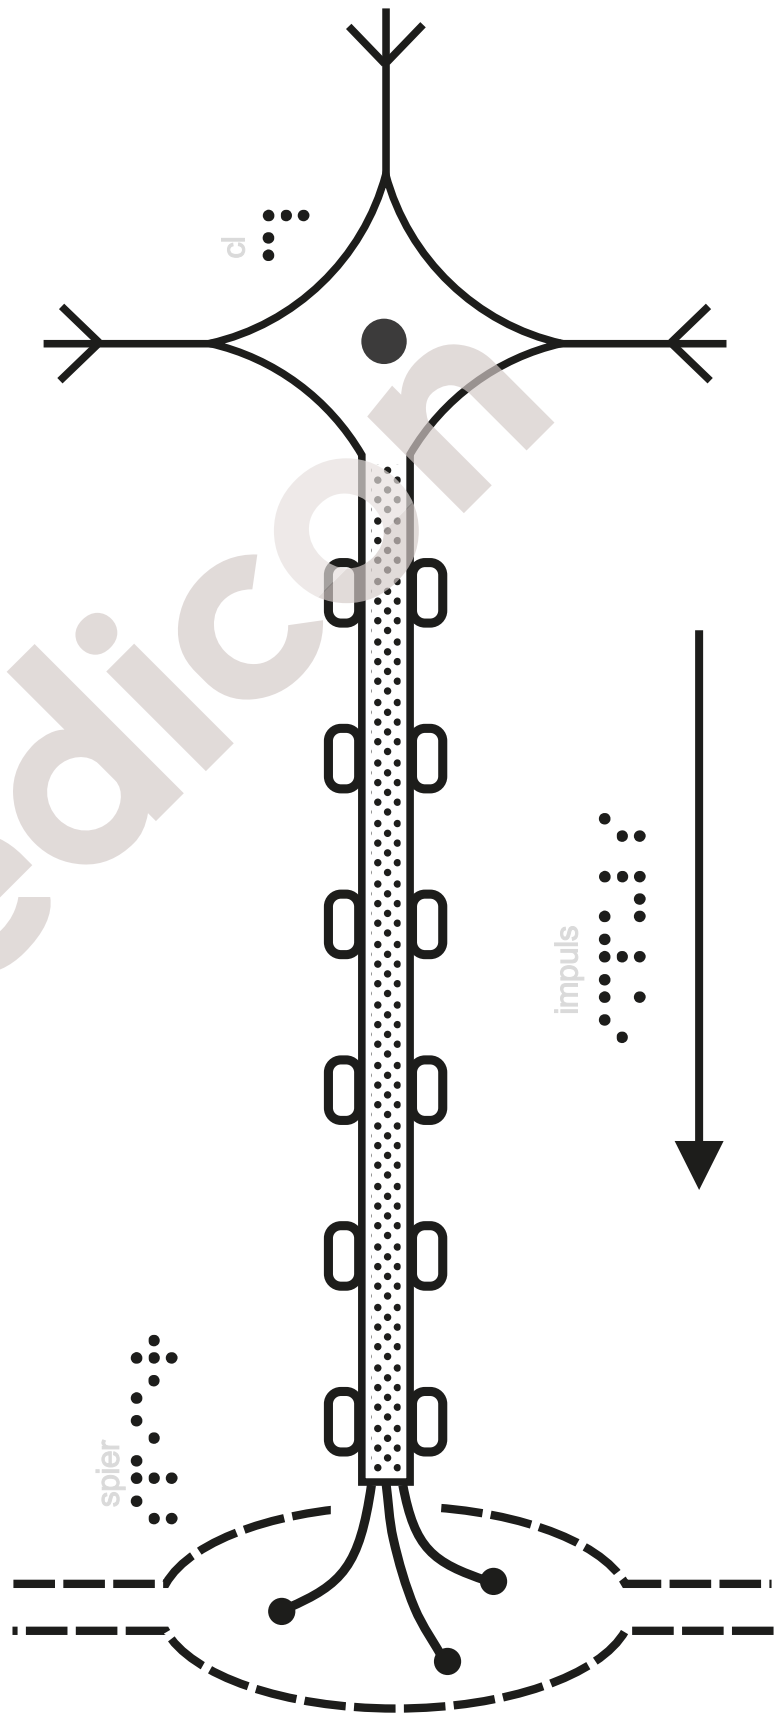

Inhoud

Zenuwstelsel 1

Gevoelszenuwcel 3

Schakelcel 4

Bewegingszenuwcel 5

Reflexboog 6

Hormoonklieren 7

dedicon

Zenuwstelsel

legenda bij blz. 2:

G: grote hersenen

H: hersenstam

K: kleine hersenen

z: zenuw

ruggenmerg

dedicon

Schakelcel

legenda:

celkern

cellichaam

Bewegingszenuwcel

dwars

51

Dit is een inzage-exemplaar. Kopiëren en vermenigvuldigen is niet toegestaan. Deze tekening komt uit een Op de Tast boek, uitsluitend te bestellen door of voor leerlingen met een visuele beperking op <https://educatief.dedicon.nl>

© dedicon

Reflexboog

dwars

gzc: gevoelszenuwcel
sc: schakelcel
bzc: bewegingszenuwcel

Dit is een inzage-exemplaar. Kopiëren en vermenigvuldigen is niet toegestaan. Deze tekening komt uit een Op de Tast boek, uitsluitend te bestellen door of voor leerlingen met een visuele beperking op <https://educatief.dedicon.nl>