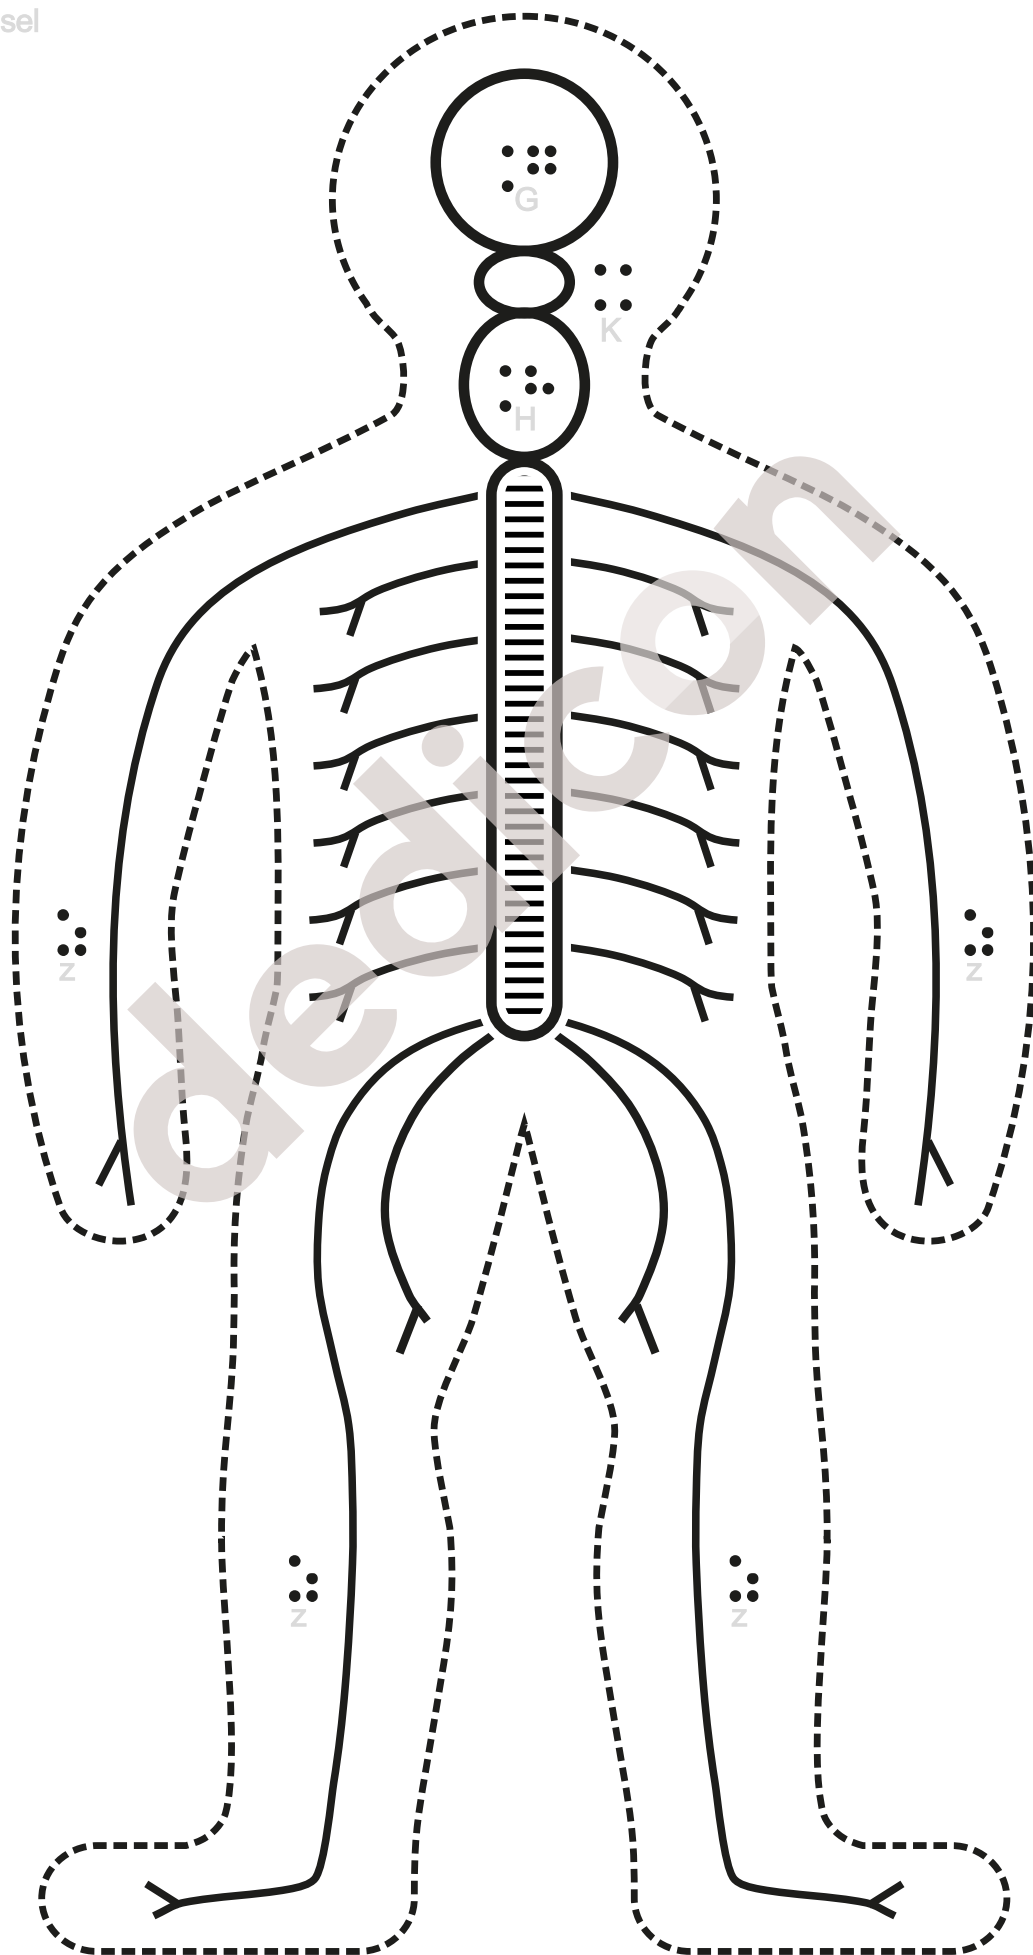

Op de tast...:
Biologie - Regeling (Basis)

Bij deze tekeningenband
hoort gelijknamige uitleg
in braille of Edu-tekst

Dedicon, 2024 versie 01

367212_1

© dedicon
Dit is een inzage-exemplaar. Kopiëren en vermenigvuldigen is niet toegestaan.
Deze tekening komt uit een Op de Tast boek, uitsluitend te bestellen door of
voor leerlingen met een visuele beperking op <https://educatief.dedicon.nl>

Inhoud

Zenuwstelsel 1

Gevoelszenuwcel 3

Schakelcel 4

Bewegingszenuwcel 5

Reflexboog 6

Hormoonklieren 7

dedicon

Zenuwstelsel

legenda bij blz. 2:

G: grote hersenen

H: hersenstam

K: kleine hersenen

z: zenuw

ruggenmerg

dedicon

Schakelcel

legenda:

celkern

cellichaam

Bewegingszenuwcel

dwars

51

Dit is een inzage-exemplaar. Kopiëren en vermenigvuldigen is niet toegestaan. Deze tekening komt uit een Op de Tast boek, uitsluitend te bestellen door of voor leerlingen met een visuele beperking op <https://educatief.dedicon.nl>